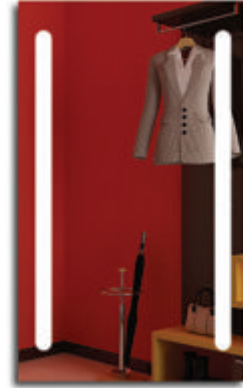

■ LEDLİ AYNA
sensörlü

60x100cm