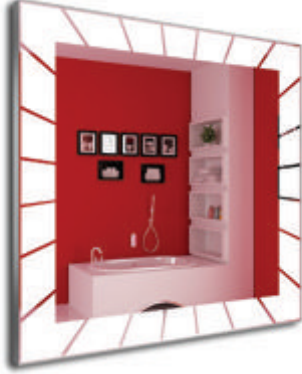

### ■ JVD KARE MAKYAJ AYNASI

866609

151.50 €

■ LEDLİ AYNA  
sensörlü

70x70cm

260040L

277 TL

■ LEDLİ AYNA  
sensörlü