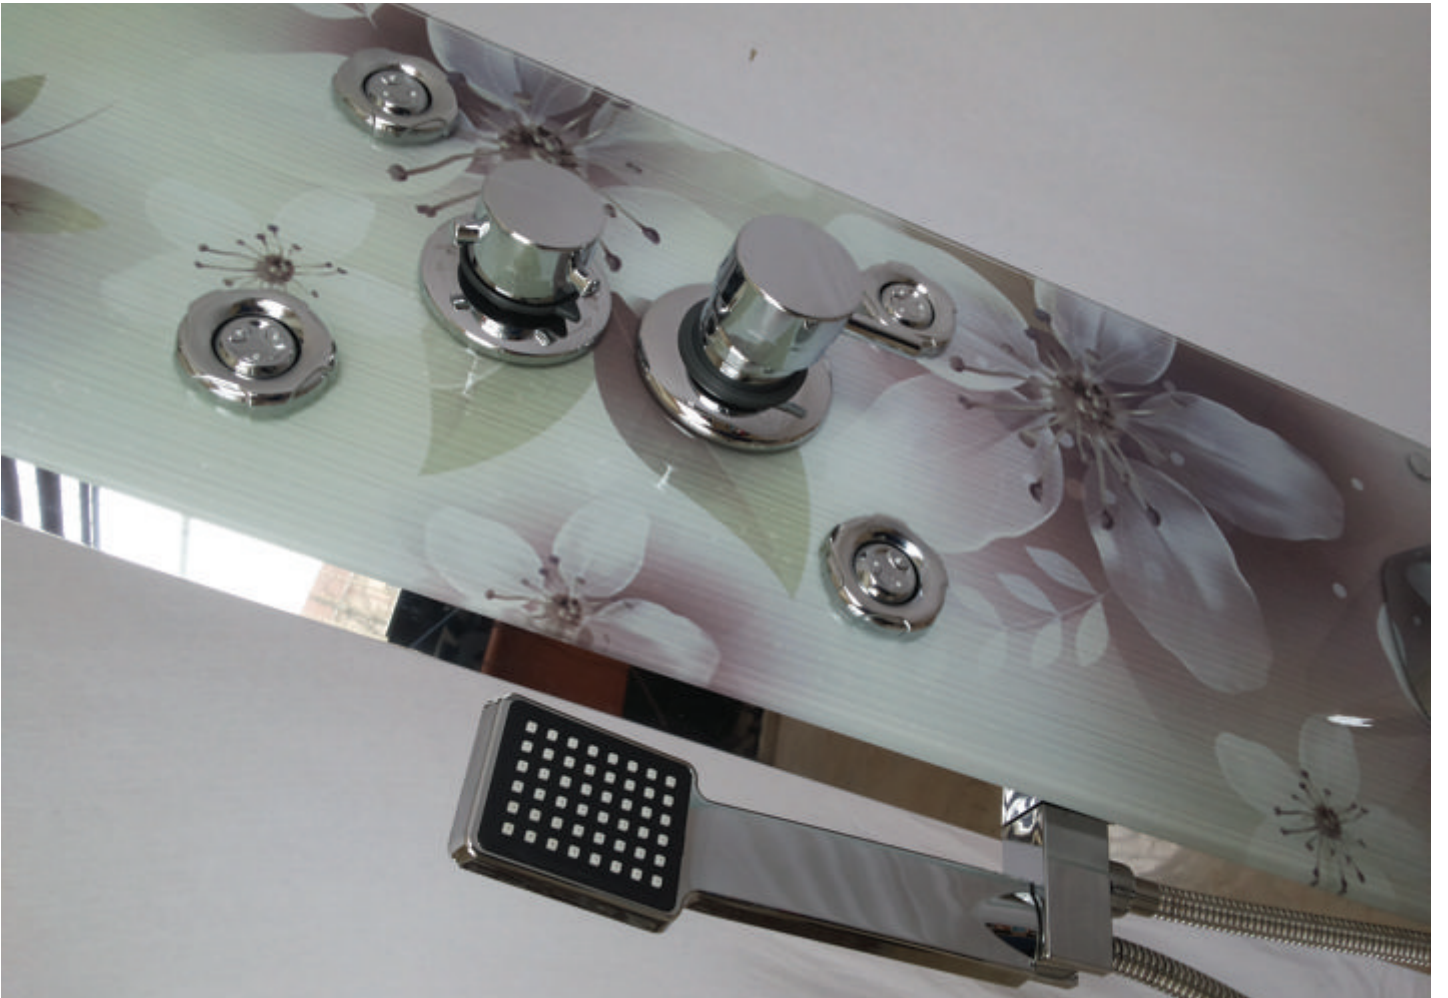

■ TEMPER CAMLI

641001 _____ 800.00 TL

641002 _____ 800.00 TL

641003 _____ 800.00 TL

■ PASLANMAZ PANEL

642001 _____ 800.00 TL

■ KOMPOZİT PANEL

renkler

642002 _____ 600.00 TL

■ PASLANMAZ PANEL

642003 _____ 800.00 TL

■ PASLANMAZ

304
PASLANMAZ

643001 _____ 800.00 TL

■ PASLANMAZ
parmak izi tutmaz304
PASLANMAZ

644001 _____ 1.100.00 TL