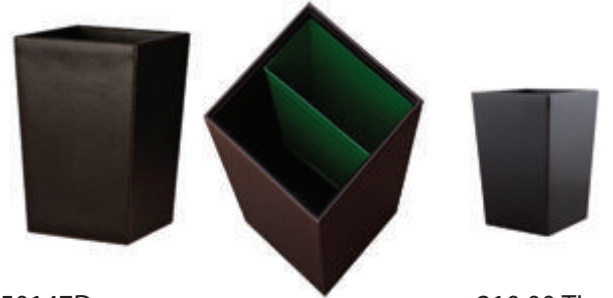

■ OTEL TİPİ DERİ
KOVA

350143D 3 lt. 72.00 TL
350144D 5 lt. 80.00 TL

■ ÇİFT ÇEMBERLİ
DERİ KOVA

350146D 10lt. 90.00 TL

■ AHŞAP KONİK DERİ KOVA

350147D _____ 210.00 TL
350148D _____ -bölmeli- _____ 225.00 TL