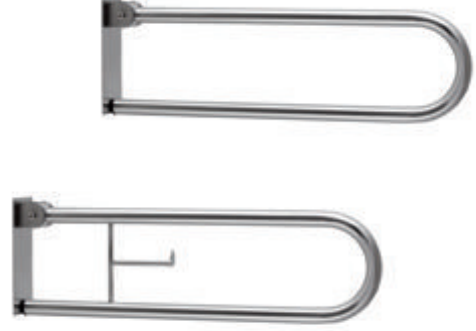

■ AYAKLI MAFSALLI TUTUNMA BARI

287008A - 75X76 cm _____ 259.25 TL

■ MAFSALLI TUTUNMA BARI

287008 - 75X24 cm _____ 101.75 TL
287008K - 75X24 cm kağıtlıklı _____ 109.75 TL

■ DÜZ TUTUNMA BARI

287060 - 30 cm _____ 43.60 TL
287040 - 40 cm _____ 45.70 TL
287050 - 50 cm _____ 47.50 TL
287060 - 60 cm _____ 49.60 TL

■ AÇILI TUTUNMA BARI

287003 - 30X30 cm _____ 59.70 TL

■ KÖŞE TUTUNMA BARI

287007 - 80X40 cm _____ 113.00 TL

■ YATAY L TUTUNMA BARI

287006 - 80X40 cm _____ 113.00 TL

■ PASLANMAZ ÇERÇEVELİ
ENGELLİ AYNASI 50X70 cm

287001 _____ 120.30 TL

■ 360° HAREKETLİ
ENGELLİ AYNASI 50X70 cm

287011 dikdörtgen_ 105.50 TL
287012 elips _____ 105.50 TL

■ YER DUVAR
TUTUNMA BARI

287004 - 75X75 cm ___ 75.75 TL

■ DESTEKLİ YER DUVAR
TUTUNMA BARI