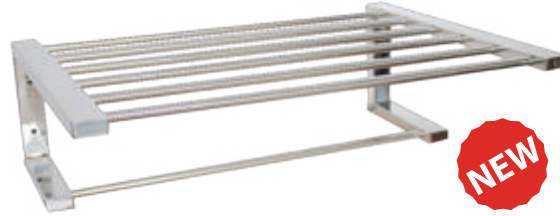

GLOBAGNO® genel kullanım raf ve döner havluluk

■ RAF HAVLULUK

295141 ___ 111.00 TL

■ LAMALI
RAF HAVLULUK

295359 ___ 112.00 TL

■ DESTEKLİ
RAF HAVLULUK

295142 ___ 122.00 TL

■ U DESTEKLİ
RAF HAVLULUK

295635 ___ 120.00 TL

■ VIP DESTEKLİ
RAF HAVLULUK

295143 ___ 132.00 TL

■ PASLANMAZ
LAMALI RAF HAVLULUK

295635P ___ 78.30 TL

■ PASLANMAZ
U DESTEKLİ
RAF HAVLULUK

295635P ___ 78.30 TL

■ PASLANMAZ
RAF HAVLULUK